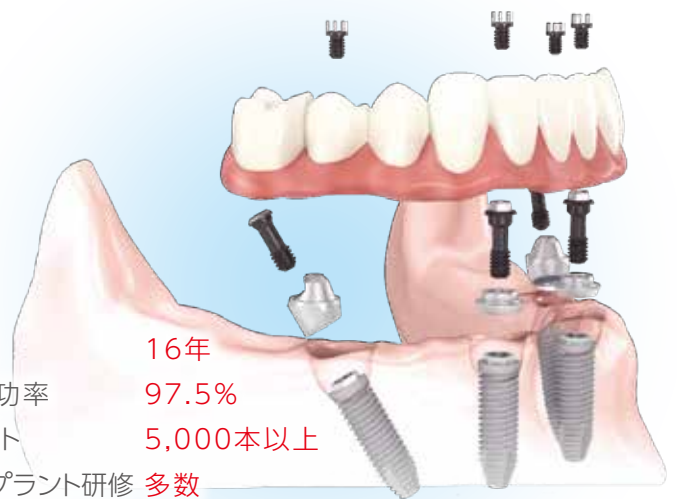

今回はYouTubeでもよく見る、伊豆半島一周にチャレンジです。アップダウンが多いので、貧脚の私ではと思いつつも一度は行ってみたい場所のひとつでした。1日目は曇りでしたが向かい風もあまりなく、富士山を感じられた1日でした。晴れていたらまた最高なのでしょうね。

歯科衛生士 募集中!!

歯科助手・受付経験者も大歓迎!!

Web応募はコチラ

歯を失った時の救世主インプラント

インプラント歴 16年
 インプラント成功率 97.5%
 累計インプラント 5,000本以上
 海外最先端インプラント研修 多数
 寝ながら治療が可能