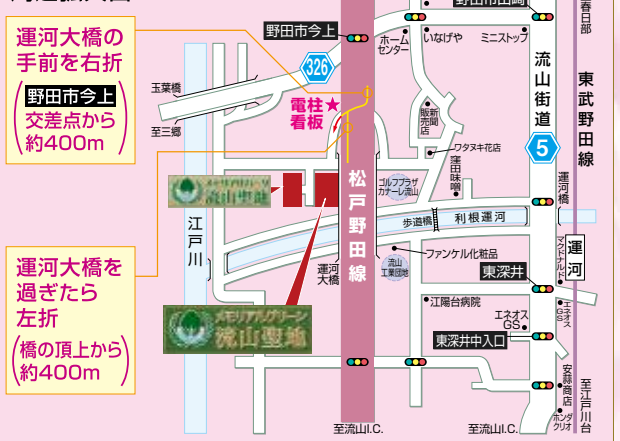

現地案内図

★この電柱看板を
目印にご来園ください。

現地案内図をご参照の上、
お気をつけてご来園ください。

先着順受付

今回販売数 **300基**

※先着順で受付をさせていただきますので、完売の際はご容赦ください。
※場所の指定はできませんので、あらかじめご了承ください。

ご来園の際、道に迷ったら ☎04-7178-2377 まで
お気軽にお問い合わせください。

東武野田線「運河駅」よりタクシー代無料!

電車で現地へお越しの際は、「運河駅」よりタクシーをご利用ください。
領収書をご持参いただければ、現地にて係員がご精算いたします。

周辺拡大図

運河大橋の
手前を右折
(野田市今上
交差点から
約400m)

運河大橋を
過ぎたら
左折
(橋の頂上から
約400m)

■メモリアルグリーン流山聖地概要

●所在地/千葉県流山市西深井1118番地 ●総面積/15,008.71㎡ ●公園プレート葬総基数/1,000基 ●公園プレート葬今回販売基数/300基 ●供養料/1基(2名)・300,000円及び1基(3名)・600,000円の2種(それぞれ2段埋葬にした場合でも供養料の追加はございません) ●年間管理料はかかりません ●宗教不問 ●施設/管理棟、休憩所、法要施設、駐車場、水場、トイレ他 ●管理・事業主体/宗教法人 浄観寺(管理事務所) ●住所/千葉県流山市西深井1118番地 ●電話/04-7178-2377 ●許可番号/流山市指令第986号