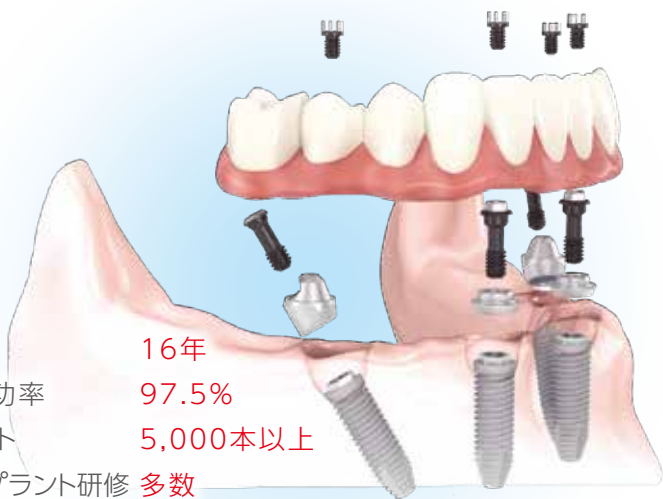

インプラント歴 **16年**
インプラント成功率 **97.5%**
累計インプラント **5,000本以上**
海外最先端インプラント研修 **多数**
寝ながら治療が可能