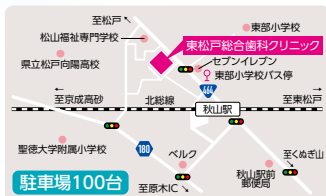

★ **プレーオフラウンド**

第2戦 **6/6 ± 18:00**
VS **未定** ※5月24日(日)に決定

チケット情報は公式サイトでご確認ください

チケット 柏レイソル公式サイト

歯科衛生士 募集中!!

歯科助手・
受付経験者も
大歓迎!!

Web応募はコチラ

歯を失った時の救世主インプラント

インプラント歴 **16年**
インプラント成功率 **97.5%**
累計インプラント **5,000本以上**
海外最先端インプラント研修 **多数**
寝ながら治療が可能

東松戸総合歯科クリニック

各種保険
取り扱い

◆住所 松戸市秋山68-12(秋山クリニックモール) ◆休診日 祝日
◆診療時間 平日 9:30~13:00・14:00~19:30 / 土日 9:30~19:00

047-392-0101

http://www.higasimatudo-dc.com/ 詳しい情報はこちら! (東松戸総合歯科クリニック) で検索

- 一般歯科
- インプラント
- 予防歯科
- 歯周病
- 小児歯科
- マタニティ歯科
- 矯正歯科
- 審美歯科
- 口腔外科
- スポーツ歯科

北総線秋山駅より徒歩3分

新松戸

白髪染めは天然成分90%以上のオーガニックヘナカラーが人気!
髪に悩みがある方、すきバサミを使わないNYドライカットをお試しください!