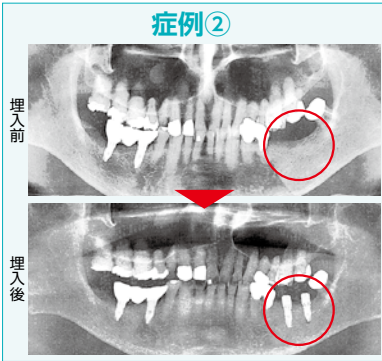

八柱 ハットする歯の話 インプラント編 Vol.280

今回は2つの症例を紹介致します。症例①左下臼歯2本埋入、症例②左上臼歯1本埋入。義歯やご自身の歯を削合してのブリッジは避けたいとこのことでインプラントを埋入しました。埋入後は数ヶ月の治療期間を経て顎の骨とインプラントが結合した後、上部構造(被せ物)を装着します。欠損補綴の有効な選択肢となっております。材料・技術の進歩でインプラント可能な範囲はさらに広くなっています。詳細はお気軽にお問い合わせ下さい。※写真の赤い丸が埋入部位です。