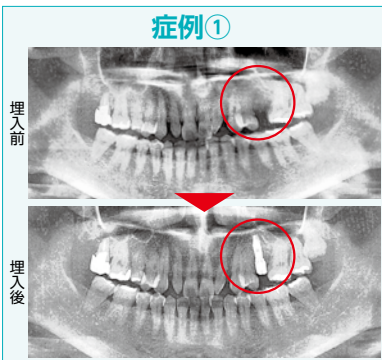

八柱 ハットする歯の話 インプラント編 Vol.280

今回は2つの症例を紹介致します。症例①左下臼歯2本埋入、症例②左上臼歯1本埋入。義歯やご自身の歯を削合してのブリッジは避けたいとこのことでインプラントを埋入しました。埋入後は数ヶ月の治療期間を経て顎の骨とインプラントが結合した後、上部構造(被せ物)を装着します。欠損補綴の有効な選択肢となっております。材料・技術の進歩でインプラント可能な範囲はさらに広くなっています。詳細はお気軽にお問い合わせ下さい。※写真の赤い丸が埋入部位です。