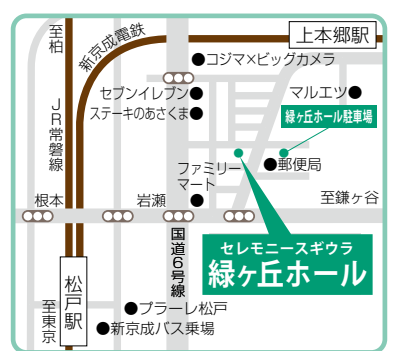

他、ジョイフルノイズクワイヤーによるゴスベルダンスチームによるゴスベルヒップホップダンス

日 4月20日(日)

第一部 14時開演(13時45分開場)

第二部 17時30分開演(17時15分開場)

※咳や発熱など風邪症状のある方は来会をご遠慮ください。

場 新松戸リバイバルチャリティ3階

千葉県松戸市新松戸4-1256-1

費 入場無料

場 新松戸リバイバルチャリティ

☎047-343-1565

✉info@src-jesus.com

http://src-jesus.com/

月刊ハロ〜!では地域の情報を
インフォメーションページにて
無料にてご紹介しています。

お気軽にお問い合わせ下さい。

※文字情報のみ(EMSジャパン編集部まで)

電話 047-311-7100

創業115年
 地元に根ざした
 セレモニーホール

家族葬・小規模葬・一般葬 他
 宗旨・宗派を問わず、上記のご葬儀に対応させていただきます。

〒271-0074 千葉県松戸市緑ヶ丘1-40 お見積り無料 上本郷駅より徒歩約8分

問合せ

株式会社 杉浦葬儀店

TEL. 047-362-4142
 https://www.sugiyurasougi.com

Special Presents プレゼント

A 宿禰餅9個入り
提供：有限会社 坂根屋舗
内容量：9個入り
(ゆず味5個、胡麻味4個)