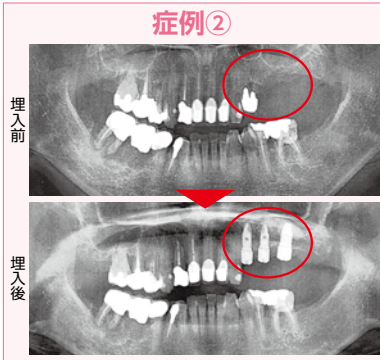

月例ハロ〜クーポン  
エステティックサロン・バル  
ハロ〜!  
特別価格に  
有効期限 4月末日

成人歯科健診

ご存知ですか?松戸市在住の  
20才以上の方は、年一回  
無料で歯科健康診査を  
受けられます。

松戸市委託医療機関で受けられます。  
(松戸歯科医師会会員診療所) ※治療中の方は除く

詳細はこちらまで

- 中央保健福祉センター 366-7489 常盤平保健福祉センター 384-1333
- 小金保健福祉センター 346-5601 松戸歯科医師会 368-3553

八柱 ハットする歯の話 インプラント編 Vol.267

今回はインプラントの中でも難しいとされる上顎の2症例を紹介致します(上顎洞がある為、難しいとされています)。症例①上顎右側3本埋入。症例②上顎左側3本埋入。2症例ともインプラント体が骨に定着するのに約6ヶ月程かかります。写真の赤い丸が埋入部位です。材料技術の進歩でインプラント可能な範囲はさらに広がっています。詳細はお気軽にお問い合わせください。