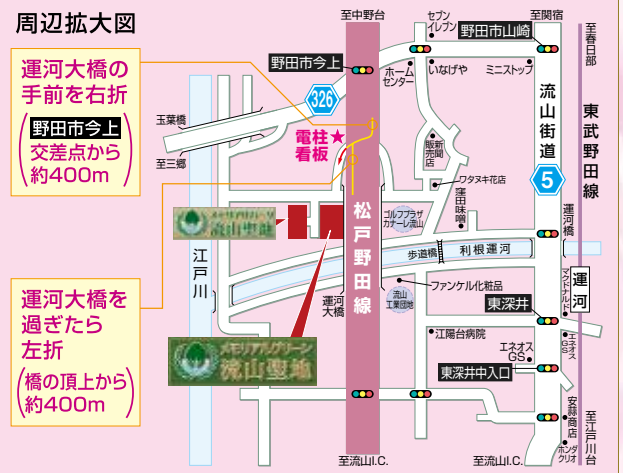

現地案内図

先着順受付

今回販売数 **300基**

※先着順で受付をさせていただきますので、完売の際はご容赦ください。  
※場所の指定はできませんので、あらかじめご了承ください。

ご来園の際、道に迷ったら ☎04-7178-2377 まで  
お気軽にお問い合わせください。

**東武野田線「運河駅」よりタクシー代無料!**

電車で現地へお越しの際は、「運河駅」よりタクシーをご利用ください。  
領収書をご持参いただければ、現地にて係員がご精算いたします。

★この電柱看板を  
目印にご来園ください。

現地案内図をご参照の上、  
お気をつけてご来園ください。

周辺拡大図

運河大橋の  
手前を右折  
(野田市今上  
交差点から  
約400m)

運河大橋を  
過ぎたら  
左折  
(橋の頂上から  
約400m)

■メモリアルグリーン流山聖地概要

●所在地/千葉県流山市西深井1118番地 ●総面積/15,008.71㎡ ●公園プレート葬総基数/1,000基 ●公園プレート葬今回販売数/300基 ●供養料/1基(2名)・300,000円及び1基(3名)・600,000円の2種(それぞれ2段埋葬にした場合でも供養料の追加はございません) ●年間管理料はかかりません ●宗教不問 ●施設/管理棟、休憩所、法要施設、駐車場、水場、トイレ他 ●管理・事業主体/宗教法人 浄観寺(管理事務所)住所/千葉県流山市西深井1118番地・電話/04-7178-2377 ●許可番号/流山市指令第986号