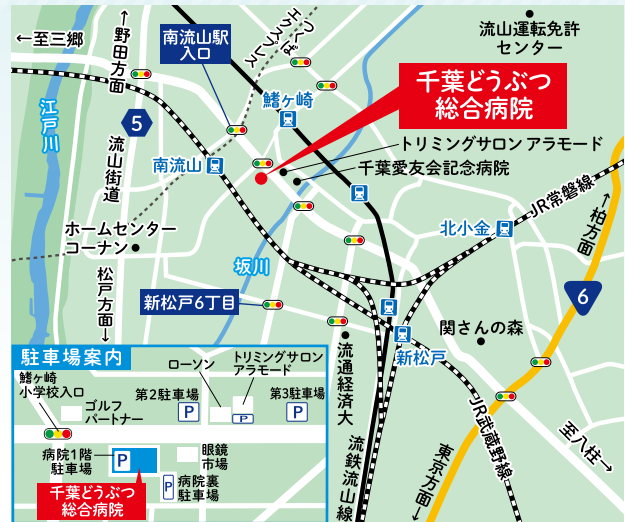

## 千葉どうぶつ総合病院

〒270-0163  
千葉県流山市南流山1-21-8  
TEL.04-7157-8618

<https://chiba-ah.com/>  
駐車場 合計40台

**夜間  
救急診療**