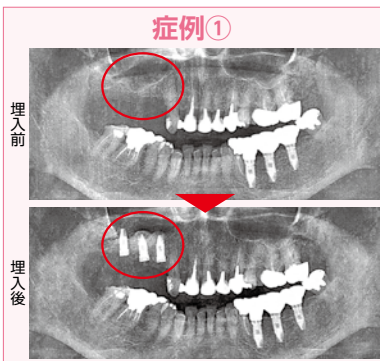

月例ハロ〜クーポン  
エステティックサロン・バル  
ハロ〜!  
特別価格に  
有効期限 4月末日

成人歯科健診

ご存知ですか?松戸市在住の  
20才以上の方は、年一回  
無料で歯科健康診査を  
受けられます。

松戸市委託医療機関で受けられます。  
(松戸歯科医師会会員診療所) ※治療中の方は除く

詳細はこちらまで

- 中央保健福祉センター 366-7489 常盤平保健福祉センター 384-1333
- 小金保健福祉センター 346-5601 松戸歯科医師会 368-3553

八柱 ハットする歯の話 インプラント編 Vol.267

今回はインプラントの中でも難しいとされる上顎の2症例を紹介致します(上顎洞がある為、難しいとされています)。症例①上顎右側3本埋入。症例②上顎左側3本埋入。2症例ともインプラント体が骨に定着するのに約6ヶ月程かかります。写真の赤い丸が埋入部位です。材料技術の進歩でインプラント可能な範囲はさらに広がっています。詳細はお気軽にお問い合わせください。