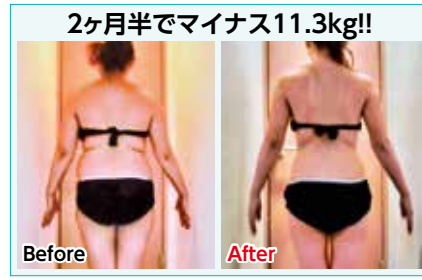

スーパーセルム
循環が悪いと赤くなります

オーナーの須藤です。
お気軽にこ来店ください。

ハロー限定 スッキリ体験!! (初回限定)

90分~100分 **5,500円** (税込)

- フットケア (足の循環を良くし代謝をあげます)
- スーパーセルム 1箇所 (凝り固まった脂肪セルライトにアタック)
- サウナドーム (遠赤外線サウナで老廃物を汗と共に)
- ソルトマッサージ 1箇所

目指せ2カ月でマイナス10kg!! 内容充実の体験メニューがスペシャル価格で登場!! 同店の痩身は「キャビテーション」「ラジオ波」「遠赤サウナドーム」「中周波SHAP E」「フットケア」を完備!! 骨盤ストレッチ・血行促進カッピング・血流促進で代謝UP ↓ 脂肪細胞の周りの老廃物を超音波振動で撃退 ↓ リンパ節から汗として排出 ↓ インナーマッスルから引き締め! 相乗効果で痩身が叶う! ハンドテクニックでは経絡・リンパ・ソルトをお客様に合わせてご用意! 「絶対痩せたい」あなたにおすすめのサロンです。

やばしら歯科 駅ビル診療所・愛育会ビル

☎047-384-4182

- 松戸市日暮1-1-2 新京成八柱駅ビル2F
- 松戸市日暮1-5-8 愛育会ビル2F (☎047-385-3591)
- 営業 9時~22時(土曜18時迄) ※12時30分~14時はお昼休み
- 日曜 9時~12時、13時30分~18時
- FAX 047-384-4756 ■ yabashira@j-dot.com

エステティックサロン・ベル

☎047-367-1788

- 松戸市本町14-20 第二ビューハイツ2F
- 営業 10時~20時
- 定休 水曜・日曜・祝日
- 松戸駅徒歩3分

月刊ハロー!クーポン
エステティックサロン・ベル

ハロー! 特別価格に

有効期限 3月末日