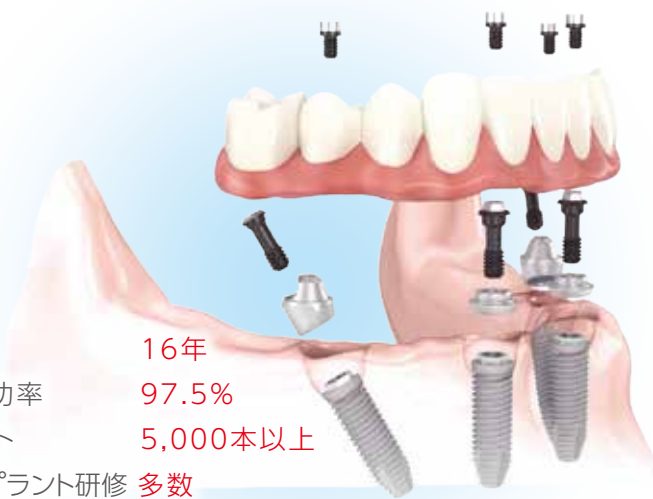

詳細はこちらまで

- 中央保健福祉センター 366-7489 常盤平保健福祉センター 384-1333
- 小金保健福祉センター 346-5601 松戸歯科医師会 368-3553

歯科衛生士
募集中!!

歯科助手・
受付経験者も
大歓迎!!

Web応募はコチラ

歯を失った時の救世主インプラント

- インプラント歴 **16年**
- インプラント成功率 **97.5%**
- 累計インプラント **5,000本以上**
- 海外最先端インプラント研修 **多数**
- 寝ながら治療が可能