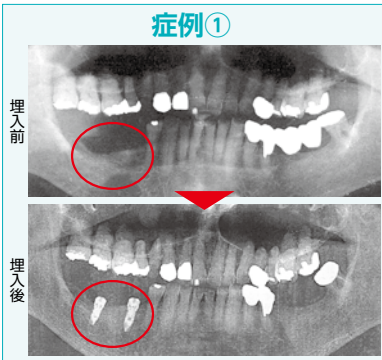

北総線秋山駅より徒歩3分

今回はリピーターの患者様と初めてインプラントを埋入される患者様の2症例を紹介致します。症例①右下大白歯2本埋入(時期を見て左下も埋入予定、症例②左下大白歯1本埋入。2症例とも咬み合わせで大事な部位になります。2症例とも3ヶ月程でインプラント体が骨に定着(固定)されます。写真の赤い丸が埋入部位です。材料・技術の進歩でインプラント可能な範囲はさらに広がっています。詳細はお気軽にお問い合わせ下さい。