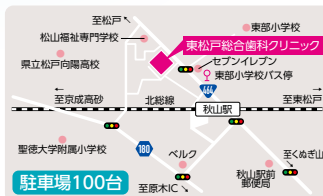

詳細はこちらまで

- 中央保健福祉センター 366-7489 常盤平保健福祉センター 384-1333
- 小金保健福祉センター 346-5601 松戸歯科医師会 368-3553

歯科衛生士
募集中!!

歯科助手・
受付経験者も
大歓迎!!

Web応募はコチラ

歯を失った時の救世主インプラント

- インプラント歴 **16年**
- インプラント成功率 **97.5%**
- 累計インプラント **5,000本以上**
- 海外最先端インプラント研修 **多数**
- 寝ながら治療が可能

東松戸総合歯科クリニック

各種保険
取り扱い

- ◆住所 松戸市秋山68-12(秋山クリニックモール) ◆休診日 祝日
- ◆診療時間 平日 9:30~13:00・14:00~19:30 / 土日 9:30~19:00

☎047-392-0101

http://www.higasimatudo-dc.com/ 詳しい情報はこちら! (東松戸総合歯科クリニック) で検索

- 一般 歯科
- 予防 歯科
- 小児 歯科
- 矯正 歯科
- 口腔 外科
- インプラント
- 歯 周 病
- マタニティ 歯科
- 審美 歯科
- スポーツ 歯科

北総線秋山駅より徒歩3分

今回はリピーターの患者様と初めてインプラントを埋入される患者様の2症例を紹介致します。症例①右下大白歯2本埋入(時期を見て左下も埋入予定、症例②左下大白歯1本埋入。2症例とも咬み合わせで大事な部位になります。2症例とも3ヶ月程でインプラント体が骨に定着(固定)されます。写真の赤い丸が埋入部位です。材料・技術の進歩でインプラント可能な範囲はさらに広がっています。詳細はお気軽にお問い合わせ下さい。