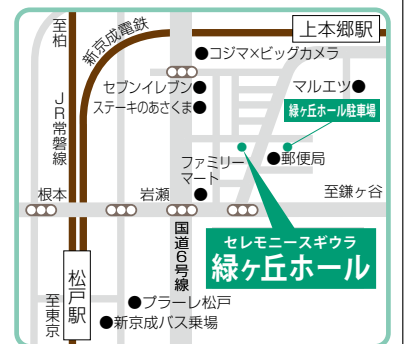

### ■松戸観光案内所

目立たない橋があったので入りにくかったのですが、ハローをみて安心して行けました!

他県の方へのお土産が購入できてよかったです。

→観光協会さんが関わっているので安心ですよ!これからも通ってください!

ありがとうございます  
ございます

ほか、多数のご感想をいただいています! みなさんもしどしど感想をお寄せください! 宛先は、P.29プレゼントコーナーをご覧ください。

家族葬  
専用ホール

# 緑ヶ丘ホール

家族葬・小規模葬・一般葬 他  
宗派・宗派を問わず、上記のご葬儀に対応させていただきます。

〒271-0074 千葉県松戸市緑ヶ丘1-40 お見積り無料 上本郷駅より徒歩約8分

問合せ 株式会社 杉浦葬儀店 TEL.047-362-4142  
https://www.sugiurasougi.com

創業115年  
地元に根ざした  
セレモニーホール

11 Halpa! 各店共通  
クーポンの有効期限が過ぎていない場合は、11月末日まで