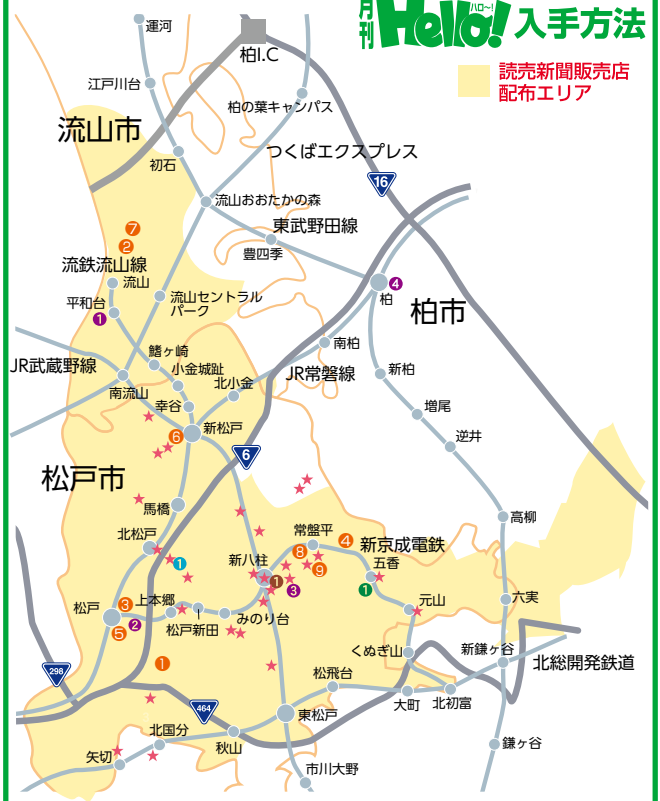

ご存知ですか?松戸市在住の
20才以上の方は、年一回
無料で歯科健康診査を
受けられます。

松戸市委託医療機関で受けられます。
(松戸歯科医師会会員診療所) ※治療中の方は除く

詳細はこちらまで

中央保健福祉センター 366-7489 常盤平保健福祉センター 384-1333
小金保健福祉センター 346-5601 松戸歯科医師会 368-3553

月刊Hello! 入手方法

1 最寄りの読売新聞販売店よりお届け (15店舗)

- 松戸店・松飛台くぬぎ山店・六美店・北小金店・稗台店・常盤平店・金ヶ作五香店
●新松戸店・新松戸北部店・松戸駅東店・東松戸店・北松戸八ヶ崎店・上本郷店
●流山店・南流山店

読売新聞各販売店は「月刊ハロ〜!」を応援しています。

2 広告掲載店等の店内設置ボックス他約100ヶ所に設置

流山北部公民館/流山初石公民館/南流山センター/流山東部公民館/イオン北小金店/聖徳大学/東葛ベッパ/流山商工会議所/松戸商工会議所/森のホール21/湯楽の里/らんらん倶楽部/流山駅など、約100ヶ所

3 「月刊ハロ〜!」専用ラック

- ハローマート (1北松戸店)
- マツモトキヨシ
- マツモトキヨシ八柱駅前店
- イトーヨーカドー (1流山店 2松戸店 3八柱店 4柏店)

1 ザ・プライス五香店

- 1 松戸南部市場内 2 流山市役所 3 松戸税務署
- 4 らんらん倶楽部 5 新東京病院 6 新松戸中央総合病院
- 7 流山市文化会館 8 常盤平ポウリングセンター
- 9 西友常盤平店内学友堂 ★他多数