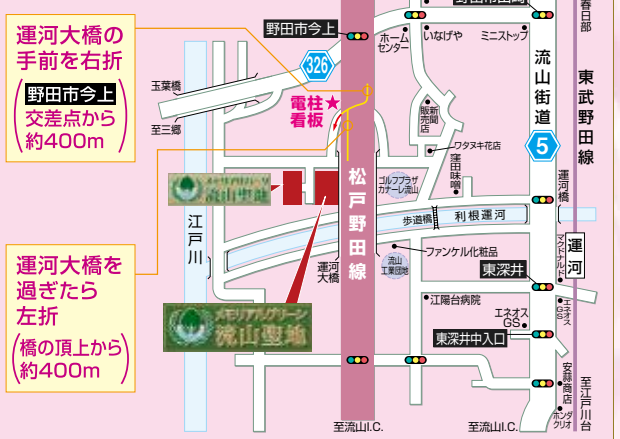

現地案内図

★この電柱看板を
目印にご来園ください。

現地案内図をご参照の上、
お気をつけてご来園ください。

先着順受付

今回販売数 **300基**

※先着順で受付をさせていただきますので、完売の際はご容赦ください。
※場所の指定はできませんので、あらかじめご了承ください。

ご来園の際、道に迷ったら ☎04-7178-2377 まで
お気軽にお問い合わせください。

東武野田線「運河駅」よりタクシー代無料!

電車で現地へお越しの際は、「運河駅」よりタクシーをご利用ください。
領収書をご持参いただければ、現地にて係員がご精算いたします。

周辺拡大図

運河大橋の
手前を右折
(野田市今上
交差点から
約400m)

運河大橋を
過ぎたら
左折
(橋の頂上から
約400m)

■メモリアルグリーン流山聖地概要

●所在地/千葉県流山市西深井1118番地 ●総面積/15,008.71㎡ ●公園プレート葬総基数/1,000基 ●公園プレート葬今回販売基数/300基 ●供養料/1基(2名)・300,000円及び1基(3名)・600,000円の2種(それぞれ2段埋葬にした場合でも供養料の追加はございません) ●年間管理料はかかりません ●宗教不問 ●施設/管理棟、休憩所、法要施設、駐車場、水場、トイレ他 ●管理・事業主体/宗教法人 浄観寺(管理事務所)住所/千葉県流山市西深井1118番地・電話/04-7178-2377 ●許可番号/流山市指令第986号