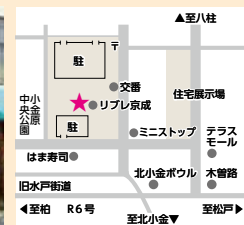

その他すべての一品料理がお持ち帰りができます。 ※ランチ・コース等及び一部の料理は店内のみのご提供となります。

麺類・スープ類はお鍋等を持ってきていただければ対応いたします。

※表示価格は税込価格となります。

中国家庭料理 名菜酒家 珍来
047-341-2615

営業時間 11:00~21:00(20時30分ラストオーダー)

所在地 松戸市小金原 6-2-11(小金原中央商店街内)

アクセス テラスモール松戸から徒歩15分