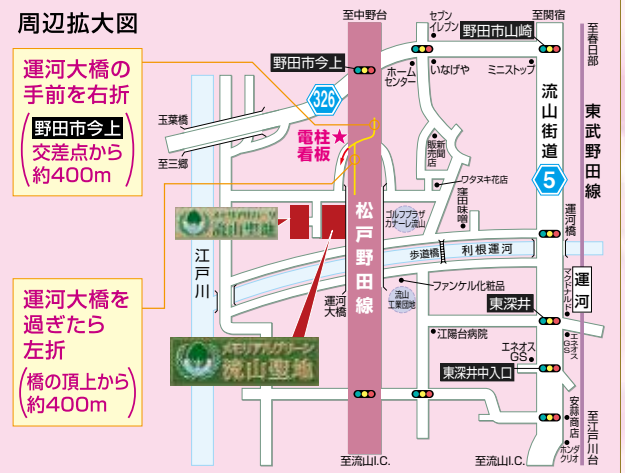

現地案内図

先着順受付

今回販売数 **300基**

※先着順で受付をさせていただきますので、完売の際はご容赦ください。
※場所の指定はできませんので、あらかじめご了承ください。

ご来園の際、道に迷ったら ☎04-7178-2377 まで
お気軽にお問い合わせください。

東武野田線「運河駅」よりタクシー代無料!

電車で現地へお越しの際は、「運河駅」よりタクシーをご利用ください。
領収書をご持参いただければ、現地にて係員がご精算いたします。

★この電柱看板を
目印にご来園ください。

現地案内図をご参照の上、
お気をつけてご来園ください。

■メモリアルグリーン流山聖地概要

●所在地/千葉県流山市西深井1118番地 ●総面積/15,008.71㎡ ●公園プレート葬総基数/1,000基 ●公園プレート葬今回販売数/300基 ●供養料/1基(2名)・300,000円及び1基(3名)・600,000円の2種(それぞれ2段埋葬にした場合でも供養料の追加はございません) ●年間管理料はかかりません ●宗教不問 ●施設/管理棟、休憩所、法要施設、駐車場、水場、トイレ他 ●管理・事業主体/宗教法人 浄観寺(管理事務所)住所/千葉県流山市西深井1118番地・電話/04-7178-2377 ●許可番号/流山市指令第986号