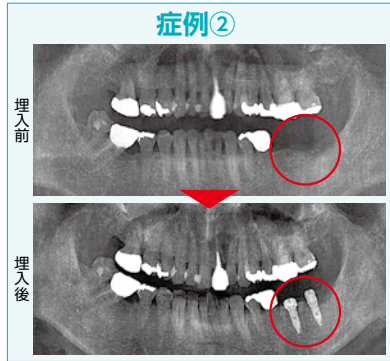

オピウム  
**opium**  
☎047-362-8784

- 松戸市本町3-15 さくらマンション1F
- 営業 9時~19時
- 定休 火曜
- ※予約優先

月刊ハロ〜!クーポン  
**opium**  
ハロ〜!  
特別価格に  
有効期限 4月末日

八柱 ハツとする歯の話 インプラント編 Vol.255

今回は遊離端(奥歯が無くブリッジが出来ない、義歯に  
するしかない症例)の2症例を紹介致します。2症例とも  
左下臼歯部に2本埋入しました。この様なケースの場合  
インプラント治療が適していると考えられます。2例とも  
3ヶ月程でインプラント体が骨に固定され上部構造(さし  
歯)が入る事によって自分の歯と同じように咬めるよう  
になります。材料・技術の進歩によりインプラント可能な症  
例が多くなっています。詳細はお気軽にお問い合わせ下さい。