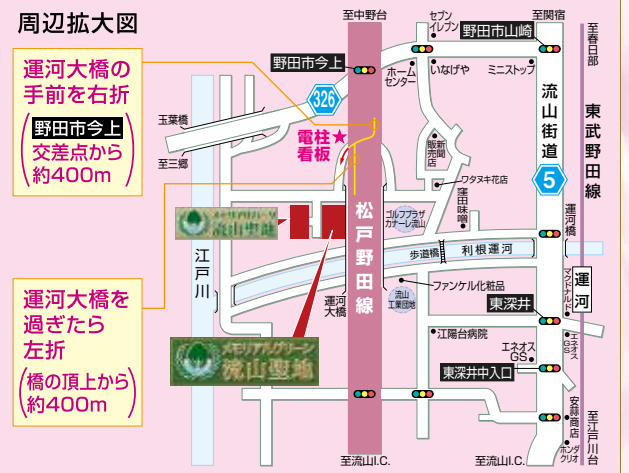

現地案内図

先着順受付

今回販売数 **300基**

※先着順で受付をさせていただきますので、完売の際はご容赦ください。  
※場所の指定はできませんので、あらかじめご了承ください。

ご来園の際、道に迷ったら ☎04-7178-2377 まで  
お気軽にお問い合わせください。

**東武野田線「運河駅」よりタクシー代無料!**

電車で現地へお越しの際は、「運河駅」よりタクシーをご利用ください。  
領収書をご持参いただければ、現地にて係員がご精算いたします。

★この電柱看板を  
目印にご来園ください。

現地案内図をご参照の上、  
お気をつけてご来園ください。

■メモリアルグリーン流山聖地概要

●所在地/千葉県流山市西深井1118番地 ●総面積/15,008.71㎡ ●公園プレート葬総基数/1,000基 ●公園プレート葬今回販売基数/300基 ●供養料/1基(2名)・300,000円及び1基(3名)・600,000円の2種(それぞれ2段埋葬にした場合でも供養料の追加はございません) ●年間管理料はかかりません ●宗教不問 ●施設/管理棟、休憩所、法要施設、駐車場、水場、トイレ他 ●管理・事業主体/宗教法人 浄観寺(管理事務所)住所/千葉県流山市西深井1118番地・電話/04-7178-2377 ●許可番号/流山市指令第986号