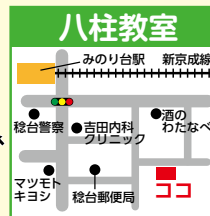

習い事・スクール特集!!

気持ちもあらたに、新しいこと始めませんか?

計算能力を育成する! 暗算力・集中力・注意力も育ちます!

お気軽に
お問い合わせ下さい。

授業料(月額) 無料体験・見学等のお問合せもお気軽にどうぞ!

体験学習実施中!

週3回
6,500円 (税込)

週2回
5,500円 (税込)

兄弟・姉妹での
ご入会は1人あたり
5,500円 (税込)

入塾料無料!

カバン・初期教材等
無料プレゼント!

2025年3月まで有効

日本珠算連盟
認定教場

はるの珠算塾

インターネットは
はるの珠算塾

八柱教室

☎365-7750

松戸市松台1-14-3サテライトビル2F
(練習日)月・火・木 3:30から

常盤平教室

☎386-9336

松戸市常盤平柳町12-6
(練習日)月・水・金 3:30から