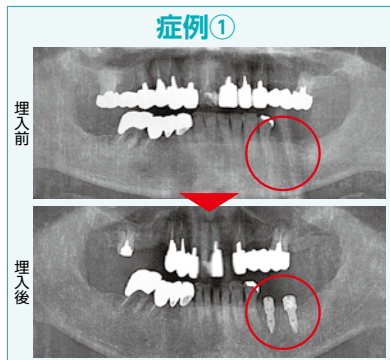

ツヤ髪♪カラーキャンペーン実施中!  
カラー+トリートメント+カット 9,350円

- カラー+トリートメント(マイフォーストリートメント)+カット 11,000円
  - パーマ+カット 13,200円
  - プレミアムカスタマイズトリートメント(金曜限定・ホームケア付) 16,500円
  - カラー+トリートメント(マイフォーストリートメント) 8,800円
  - カット+酸性カラー(マニキュア) 12,100円
- ※全メニュー シャンプー・ブロー込み。※価格は全て税込です。

オピウム  
**opium**  
☎047-362-8784

- 松戸市本町3-15 さくらマンション1F
- 営業 9時~19時
- 定休 火曜
- ※予約優先

月刊ハロ〜!クーポン  
**opium**  
ハロ〜!  
特別価格に  
有効期限 4月末日

八柱 ハツとする歯の話 インプラント編 Vol.255

今回は遊離端(奥歯が無くブリッジが出来ない、義歯に  
するしかない症例)の2症例を紹介致します。2症例とも  
左下臼歯部に2本埋入しました。この様なケースの場合  
インプラント治療が適していると考えられます。2例とも  
3ヶ月程でインプラント体が骨に固定され上部構造(さし  
歯)が入る事によって自分の歯と同じように咬めるよう  
になります。材料・技術の進歩によりインプラント可能な症  
例が多くなっています。詳細はお気軽にお問い合わせ下さい。