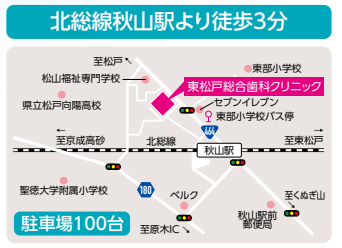

オピウム  
**opium**  
☎047-362-8784

- 松戸市本町3-15 さくらマンション1F
- 営業 9時~19時
- 定休 火曜
- ※予約優先

月刊ハロ〜!クーポン  
**opium**  
ハロ〜!  
特別価格に  
有効期限 4月末日

八柱 ハツとする歯の話 インプラント編 Vol.255

今回は遊離端(奥歯が無くブリッジが出来ない、義歯に  
するしかない症例)の2症例を紹介致します。2症例とも  
左下臼歯部に2本埋入しました。この様なケースの場合  
インプラント治療が適していると考えられます。2例とも  
3ヶ月程でインプラント体が骨に固定され上部構造(さし  
歯)が入る事によって自分の歯と同じように咬めるよう  
になります。材料・技術の進歩によりインプラント可能な症  
例が多くなっています。詳細はお気軽にお問い合わせ下さい。

**ご来院・ご相談は  
無料です**  
ご相談・お問合せは、  
歯科衛生士 松浦まで

**各種カード・ローンの相談  
も取り扱っております**  
詳細はお問い合わせ下さい。

**やばしら歯科 駅ビル診療所・愛育会ビル**  
☎047-384-4182

- 松戸市日暮1-1-2 新京成八柱駅ビル2F
- 松戸市日暮1-5-8 愛育会ビル2F(☎047-385-3591)
- 営業 9時~22時(土曜18時迄)※12時30分~14時はお昼休み
- 日曜 9時~12時、13時30分~18時
- FAX 047-384-4756 ■yabashira@j-dol.com

# 歯を失った時の救世主インプラント

- インプラント歴 16年
- インプラント成功率 97.5%
- 累計インプラント 5,000本以上
- 海外最先端インプラント研修 多数
- 寝ながら治療が可能

**歯科衛生士募集中!!** Web応募はコチラ

歯科助手・受付経験者も大歓迎!!

**東松戸総合歯科クリニック** 各種保険 取り扱い

- ◆住所 松戸市秋山68-12(秋山クリニックモール) ◆休診日 祝日
- ◆診療時間 平日 9:30~13:00・14:30~20:00 / 土日 9:30~19:00

☎047-392-0101

http://www.higasimatudo-dc.com/ 詳しい情報はこちら! (東松戸総合歯科クリニック) で検索

Hello! 各店共通  
クーポン券  
4

2024春