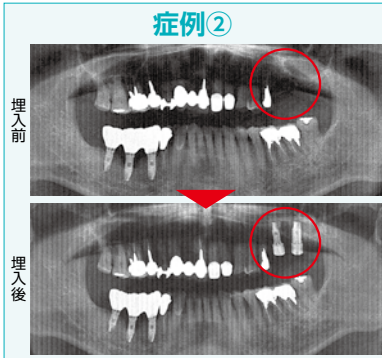

症例①

症例②

今回は2つの症例を紹介致します。
症例①上顎前歯部1本埋入。両隣在歯を削合せず治したい患者様です。
症例②左上臼歯部2本埋入。リピーターの患者様で下顎と同様に義歯(入れ歯)が合わずインプラントを希望された患者様です。写真の赤い丸が埋入部位です。材料・技術の進歩によりインプラント可能な症例が多くなっています。詳細はお気軽にお問い合わせ下さい。

ご来院・ご相談は無料です

ご相談・お問合せは、
歯科衛生士 松浦まで