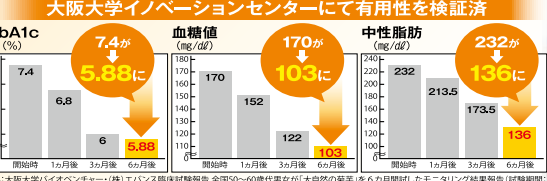

週1日
から
OK

歯を失った時の救世主インプラント

インプラント歴 **16年**
 インプラント成功率 **97.5%**
 累計インプラント **5,000本以上**
 海外最先端インプラント研修 **多数**
 寝ながら治療が可能

歯科衛生士募集中!!

歯科助手・受付経験者も大歓迎!!

東松戸総合歯科クリニック

各種保険
取り扱い

◆住所 松戸市秋山68-12 (秋山クリニックモール) ◆休診日 祝日
 ◆診療時間 平日 9:30~13:00・14:30~20:00 / 土日 9:30~19:00

巻爪専門店 巻爪プロ

①無痛で美しい仕上がり ②爪にもやさしい
 ③どんな巻き爪も補正 ④再発しにくい

指1本1回の料金 **5,500円~17,600円**

巻爪専門店 巻爪プロ
 ☎047-711-8378
 松戸市松戸1808-4 シャイン松戸102
 営業時間: 10時~17時
 定休日: 日・祝、他不定休
 ※キテミテマツより徒歩1分
 ※完全予約制

巻爪プロでは「ペディグラス」という国内特許取得済みの補正器具を使用(特許第3393865号)。ペディグラスは、痛みは伴わない上、器具の装着もほとんど目立たない美しい仕上がりで、爪を傷めることもなく、再発もしにくいなど、画期的な技術です。ペディグラス・テクノロジーは1日でその痛みから解放されます。巻き爪の程度により施術終了までの回数は異なりますが、月に1度の施術のみで改善していくことができます。

◆月刊ハロー~!特典◆
カウンセリング無料
 オーナーの宮島さん「お気軽にご相談ください」
 カウンセリングを受けて頂いた方 爪やすりプレゼント

糖対策・腸活をWでサポート!

- 安心安全の高品質国産菊芋使用
- 有機肥料のみ使用、農薬化学肥料一切不使用
- 衛生面安全面が整った信頼の国内工場にて製造

大自 然 の 菊 芋

国産菊芋使用!!

糖質アミノ酸イヌリン含有サプリメント

確かな品質!

イヌリン 57% 高含有