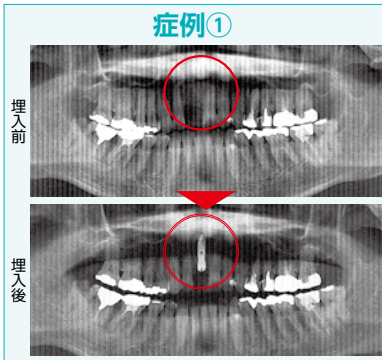

症例①

症例②

今回は2つの症例を紹介致します。
症例①上顎前歯部1本埋入。両隣在歯を削合せず治したい患者様です。
症例②左上臼歯部2本埋入。リピーターの患者様で下顎と同様に義歯(入れ歯)が合わずインプラントを希望された患者様です。写真の赤い丸が埋入部位です。材料・技術の進歩によりインプラント可能な症例が多くなっています。詳細はお気軽にお問い合わせ下さい。

ご来院・ご相談は無料です

ご相談・お問合せは、
歯科衛生士 松浦まで