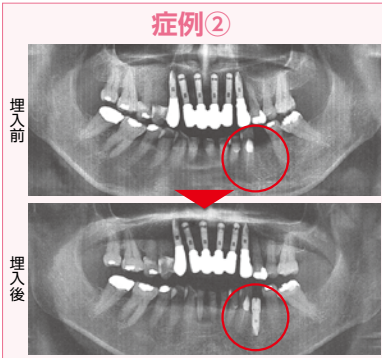

ンオーバー促進でバリア機能向上&シミやニキビにも◎自分史上最高の肌。そのほか、マスクによる肌荒れ・シミ・シワ・そばかす・赤ら顔・ニキビなどのお肌のトラブルでお悩みの方におすすめなのが「光フォトフェイシャル」。こちらはミルクピーリングとセットで受けると格段に肌のつやが良くなります。マタニティケアもご用意しておりますので、妊婦さんや産後の方も安心して通っていただけます。エステサロン初心者の方も通いやすい同店で理想の身体を手に入れましょう!

- 深層圧オイルトリートメント
(60分)8,520円↓ (90分)11,280円↓ (120分)14,040円↓
5,980円 8,380円 10,880円
- 小顔調整付リンパドレナージュor深層ほぐし
(60分)8,520円→**5,980円**
- 骨格調整付ボディトリートメント
(60分)8,220円↓ (90分)11,100円↓ (120分)13,800円↓
5,580円 8,080円 10,480円
- 骨格調整&小顔セット (100分)12,240円→**9,180円**
- ヘッドヒーリング(60分) **6,600円**
- 平日限定セット♪全身フルコース♪
足裏リフレ+ボディ(ほぐし)+ヘッド(90分) **8,180円**
- 日曜限定ヘッドorリフレor
もみほぐしから2つセレクト (80分) **7,950円**
- フェイシャル美肌コース光フォトフェイシャル
(選べるパック付) 10,380円→**6,400円**
- ミルクピーリング 6,120円→**4,980円**
その他メニューもご紹介します。

マラエ
Malae
☎047-331-2223
■松戸市本町20-1 新角ビル7階
(松戸駅西口すぐ)
■営業 10時~21時
■定休 不定休
<https://maraematsudo.wixsite.com/malae>
※スタッフ募集中

詳しい
お店情報は
こちらから!

月曜ハロークーポン
マラエ
ペア割引特典
ボディメニュー
10分延長
※必ず事前に電話予約をお願いします
有効期限 10月末日まで

症例①

症例②

今回は2つの症例を紹介致します。症例①上顎前歯部1本埋入(上顎はインプラント埋入が難しいと言われています)。症例②左下小臼歯部1本埋入。2例とも両隣在歯の削合や義歯(部分入れ歯)ではなく上部構造(さし歯)が入る事によって自分の歯と同じように咬めるようになります。写真の赤い丸が埋入部位です。材料・技術の進歩によりインプラント可能な症例が多くなっています。詳細はお気軽にお問い合わせ下さい。