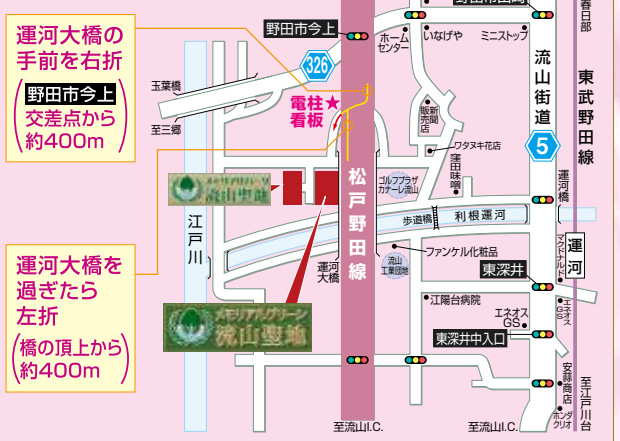

現地案内図

★この電柱看板を
目印にご来園ください。

現地案内図をご参照の上、
お気をつけてご来園ください。

先着順受付

今回販売数 **300基**

※先着順で受付をさせていただきますので、完売の際はご容赦ください。
※場所の指定はできませんので、あらかじめご了承ください。

ご来園の際、道に迷ったら ☎04-7178-2377 まで
お気軽にお問い合わせください。

東武野田線「運河駅」よりタクシー代無料!

電車で現地へお越しの際は、「運河駅」よりタクシーをご利用ください。
領収書をご持参いただければ、現地にて係員がご精算いたします。

周辺拡大図

運河大橋の
手前を右折
(野田市今上
交差点から
約400m)

運河大橋を
過ぎたら
左折
(橋の頂上から
約400m)

■メモリアルグリーン流山聖地概要

●所在地/千葉県流山市西深井1118番地 ●総面積/15,008.71㎡ ●公園プレート葬総基数/1,000基 ●公園プレート葬今回販売基数/300基 ●供養料/1基(2名)・300,000円及び1基(3名)・600,000円の2種(それぞれ2段埋葬にした場合でも供養料の追加はございません) ●年間管理料はかかりません ●宗教不問 ●施設/管理棟、休憩所、法要施設、駐車場、水場、トイレ他 ●管理・事業主体/宗教法人 浄観寺(管理事務所) ●住所/千葉県流山市西深井1118番地 ●電話/04-7178-2377 ●許可番号/流山市指令第986号