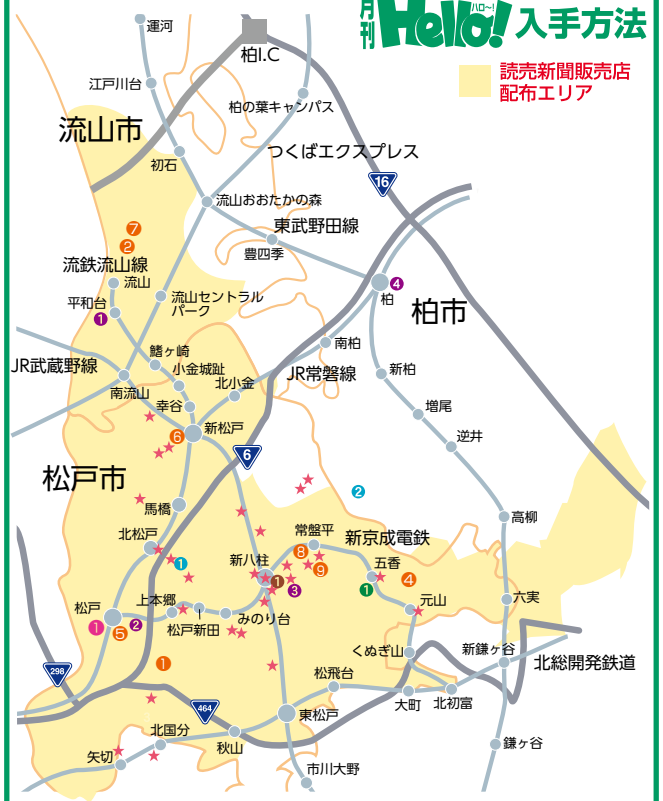

CONTENTS

月刊 Hello! まつど

あなたの街の情報誌
2023.10 Vol.282

6 自分らしさ大切に! あなたの美と健康を引き出すお店特集!

- 9 徳川文武の「太平洋から見える日本」
- 10 **グルメ**
- 12 日本全国お取り寄せグルメ特集 富山編
- 14 **ヘルス&ビューティー**
- 16 **バラエティー**
- 22 **求人**
- 22 ワンちゃん猫ちゃんと暮らそう!
- 23 50代から始めました! 自転車で行こう!
- 24 **インフォメーション**
- 29 **プレゼント**
- 30 彩きもの学院 松戸校

ほか、多数のご感想をいただいています! みなさんもどしどしご感想をお寄せください! 宛先は、P.29プレゼントコーナーをご覧ください。

月刊 Hello! 入手方法

1 最寄りの読売新聞販売店よりお届け (15店舗)

- 松戸店・松飛台くぬぎ山店・六美店・北小金店・稗台店・常盤平店・金ヶ作五香店
● 新松戸店・新松戸北部店・松戸駅東店・東松戸店・北松戸八ヶ崎店・上本郷店
● 流山店・南流山店

読売新聞各販売店は「月刊ハロ〜!」を応援しています。