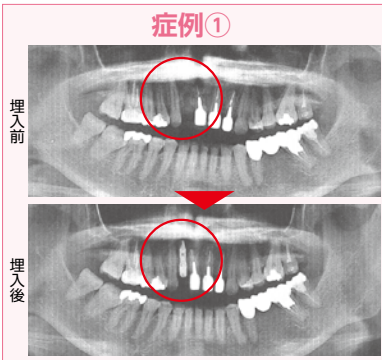

症例①

症例②

今回は2つの症例を紹介致します。症例①上顎前歯部1本埋入(上顎はインプラント埋入が難しいと言われています)。症例②左下小臼歯部1本埋入。2例とも両隣在歯の削合や義歯(部分入れ歯)ではなく上部構造(さし歯)が入る事によって自分の歯と同じように咬めるようになります。写真の赤い丸が埋入部位です。材料・技術の進歩によりインプラント可能な症例が多くなっています。詳細はお気軽にお問い合わせ下さい。

ご来院・ご相談は無料です

ご相談・お問合せは、
歯科衛生士 松浦まで

各種カード・ローンの相談も取り扱っております

詳細はお問い合わせ下さい。

今まで多くの病院や施術院に通って、その場合は少し楽になるけどまたすぐ症状が出たり、通い続けてもなかなか良くならなかったり、お医者様や施術者から「原因不明」や「年だからしょうがない」と言われてしまい、痛みと一生付き合っていくものとしてよくなることを諦めてしまっ
てはいませんか？
私達の体起こる多くの慢性的な症状
の原因は、年や体格のせいではなく、そのほとんどが皆さんの「生活環境」の中にある。杉浦整体院さんでは、問診・視診・触診をすることで皆さんの生活環境を把握し、問題点を伝え、それに沿った施術や日常生活の指導により症状の改善を行います。慢性的な症状でお悩みの方、是非ご連絡してみてください。

1. **メニュー**
2. 整体コース 60分
     初回 **1,000円** + 施術料 **5,000円**
     (ハロ〜クーポンで初回3,000円に)
   - クイック整体コース 20分 **2,000円**
   - バランス矯正体操教室 会費1ヶ月(月4回) **3,000円**
     (場所:小金・南増尾・八ヶ崎 ※無料体験あり)

**トライアングルボディ
バランス(杉浦整体院)**

☎047-346-6724

- ■松戸市八ヶ崎5-2-2
- ■受付時間:9時~12時, 14時~19時
- ■定休 日曜・祝日
- http://tbsugiuraseitai.web.fc2.com
- ■駐車場あり ※要予約

月刊ハロ〜クーポン
杉浦整体院
**整体コース
60分 6,000円 ↓
初回 3,000円**
有効期限 10月末日

やばしら歯科 駅ビル診療所・愛育会ビル

☎047-384-4182

- ■松戸市日暮1-1-2 新京成八柱駅ビル2F
- ■松戸市日暮1-5-8 愛育会ビル2F (☎047-385-3591)
- ■営業 9時~22時(土曜18時迄) ※12時30分~14時はお昼休み
- 日曜 9時~12時, 13時30分~18時
- ■FAX 047-384-4756 ■yabashira@j-dot.com

ゴルフをもっと身近で手軽に。ゴルフスタジオ トゥー・ビー

無人インドアゴルフ練習場

(公社)日本プロゴルフ協会
PGA推薦品「SkyTrak」導入!

SkyTrakは高機能かつ測定値の正確性を保ち、(公社)日本プロゴルフ協会(PGA)からも正式に推薦品として認められたことで全国のゴルファーたちにご愛用いただいております。

天候や季節に左右されないプライベートゴルフ空間

予約から入退室、決済までスマートフォンで簡単操作!

「SkyTrak」による弾道測定で、ゴルフの上達スピードを向上

季節・天候・時間帯に左右されず、集中できるゴルフ空間

地域最安値! 入会当日から利用可能

お支払いは各種クレジットカード決済となります

練習会員 通い放題1回50分
入会金 **10,000円** 月額 **9,800円**

予約は最大2回分まで1回終了ごとに次の1回分の予約が可能になります。

レッスン会員 通い放題(1回50分)・レッスン4回予約可能
入会金 **10,000円** 月額 **17,000円**

ゴルフスタジオ トゥー・ビー Golf Studio To be...

松戸市松戸1847 日暮ビル2階 松戸駅から徒歩5分
営業時間 6:00~24:00(完全予約制)