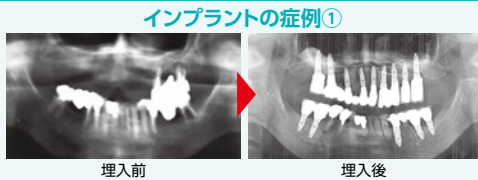

八柱 ハツとする歯の話 インプラント編 Vol.245