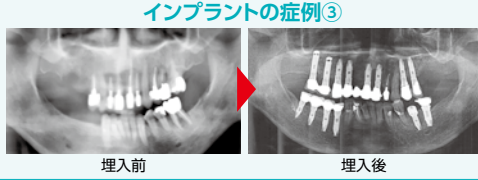

八柱 ハツとする歯の話 インプラント編 Vol.245