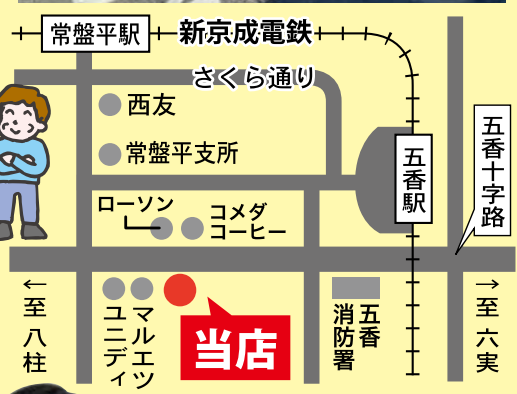

契約  
特典

100万円(税別)以上のご契約で **豪華温泉旅行券** 1枚  
50万円(税別)以上のご契約で **高級ランチ券** 1枚

★ イベントで見積依頼し、その後契約になった方が対象。  
★ お渡しは入金確認後です。他のサービスとは併用不可。

写真はイメージです

祭

温かい飲み物をご用意してお待ちしております！

会場はこちら！

駐車場有り 3台まで駐車できます。満車時は  
お近くの駐車場をご利用ください。

この看板の  
お店です！

公共交通機関をご利用の方

新京成電鉄、五香駅または八柱駅下車  
【五香駅】徒歩15分(五香消防署の通り)  
【八柱駅】松戸新京成バス(牧の原団地行き)  
牧の原団地で下車して約3分

https://matsudo-paint.com

3-430

～18時/定休日:水曜、第一日曜

新型コロナ対策実施の上、開催いたします

- マスク着用  
従業員・お客様  
マスク着用
- 検温  
従業員・お客様  
検温の実施
- 換気  
一定時間ごとに  
換気の徹底
- 手洗い・消毒  
手洗い・手指の  
消毒を徹底