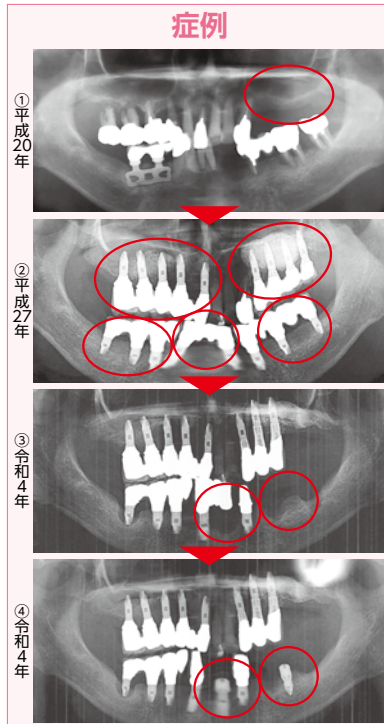

八柱 ハツとする歯の話 インプラント編 Vol.240

今回は長く通院いただいている患者さんの症例を紹介いたします。平成20年に①左上欠損歯(4本)からはじまり、平成27年までに②下顎前歯(2本)・右上(5本)・右下(3本)・左下(3本)埋入しました。令和4年に③左下に埋入した3本のうち2本が脱落してしまい、再埋入可能な部位に④2本埋入しました。骨量さえあれば再埋入が可能になります。材料・技術の進歩でインプラント可能な範囲はさらに広がっています。詳細はお気軽にお問い合わせ下さい。

ご来院・ご相談は無料です
ご相談・お問合せは、
歯科衛生士 松浦まで

各種カード・ローンの相談
も取り扱っております
詳細はお問い合わせ下さい。

やばしら歯科 駅ビル診療所・愛育会ビル
☎047-384-4182

- ■松戸市日暮1-1-2 新京城八柱駅ビル2F
- ■松戸市日暮1-5-8 愛育会ビル2F(☎047-385-3591)
- ■営業 9時~22時(土曜18時迄) ※12時30分~14時はお昼休み
  日曜 9時~12時、13時30分~18時
- ■FAX 047-384-4756 ■yabashira@j-dol.com
- ※12月30日~1月3日は12時までの営業となります。