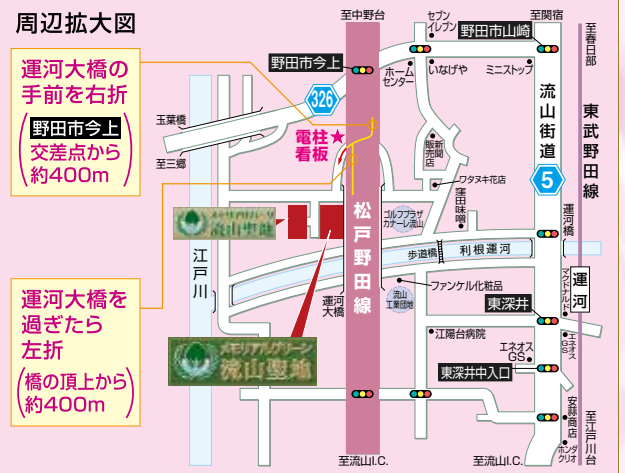

現地案内図

先着順受付

今回販売数 **300基**

※先着順で受付をさせていただきますので、完売の際はご容赦ください。
※場所の指定はできませんので、あらかじめご了承ください。

ご来園の際、道に迷ったら ☎04-7178-2377 まで
お気軽にお問い合わせください。

東武野田線「運河駅」よりタクシー代無料!

電車で現地へお越しの際は、「運河駅」よりタクシーをご利用ください。
領収書をご持参いただければ、現地にて係員がご精算いたします。

■メモリアルグリーン流山聖地概要

●所在地/千葉県流山市西深井1118番地 ●総面積/15,008.71㎡ ●公園プレート葬総基数/1,000基 ●公園プレート葬今回販売数/300基 ●供養料/1基(2名)・300,000円及び1基(3名)・600,000円の2種(それぞれ2段埋葬にした場合でも供養料の追加はございません) ●年間管理料はかかりません ●宗教不問 ●施設/管理棟、休憩所、法要施設、駐車場、水場、トイレ他 ●管理・事業主体/宗教法人 浄観寺(管理事務所)住所/千葉県流山市西深井1118番地・電話/04-7178-2377 ●許可番号/流山市指令第986号