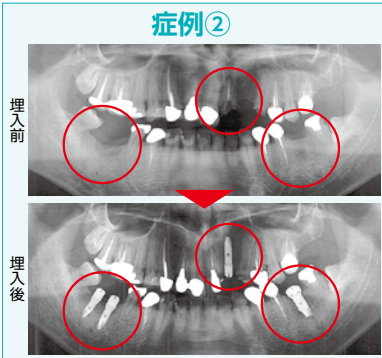

①足ゆびから下半身の筋力が強化され姿勢がよくなります。
右記のような症状のお悩みお話し下さい!

②足ゆびの踏ん張りを促すので全身のインナーマッスルが強化されつるだけで代謝機能(体脂肪燃焼)がアップし自然にダイエット!!!

※バランスパッドコースのみ「ミッチーフット松戸」or「出張」での対応可能。お気軽に問合せ下さい。(場所:新京成線くぬぎ山駅から徒歩約5分)

角質ケア

ウオノメ、タコ、ガサガサかたの除去

3,000円 (片足約30分)

6,000円 (両足約60分)

5,000円

店主自らの業のちからでマイナスイオンのダイエットになりました!!体が軽くなり快調です!

Before

After

ミッチーフット上野店

◆予約優先 台東区東上野3-34-1

☎03-3836-1767

◆営業時間 12:00~21:00 不定休

ミッチーフット 検索

症例①

症例②

今回は2つの症例を紹介します。症例①下顎右臼歯部に2本埋入しました。症例②下顎右臼歯部2本、下顎左臼歯部1本、上顎前歯部1本を埋入しました。写真の赤い丸が埋入部位です。インプラントの認知度も進み、希望される方が増えています。材料・技術の進歩でインプラント可能な範囲はさらに広がっています。詳細はお気軽にお問い合わせ下さい。

ご来院・ご相談は無料です