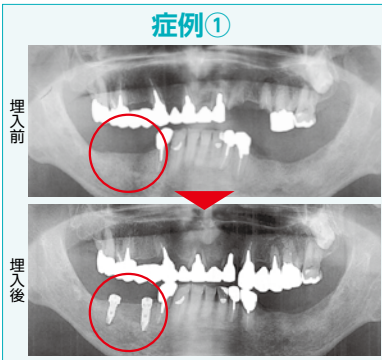

①足ゆびから下半身の筋力が強化され姿勢がよくなります。
右記のような症状のお悩みお話し下さい!

②足ゆびの踏ん張りを促すので全身のインナーマッスルが強化されつるだけで代謝機能(体脂肪燃焼)がアップし自然にダイエット!!!

※バランスパッドコースのみ「ミッチーフット松戸」or「出張」での対応可能。お気軽に問合せ下さい。(場所:新京成線くぬぎ山駅から徒歩約5分)

角質ケア

ウオノメ、タコ、ガサガサかたの除去

3,000円 (片足約30分)

6,000円 (両足約60分)

5,000円

店主自らの業のちからでマイナスイオンのダイエットになりました!!体が軽くなり快調です!

Before

After

ミッチーフット上野店

◆予約優先 台東区東上野3-34-1

☎03-3836-1767

◆営業時間 12:00~21:00 不定休

ミッチーフット 検索

症例①

症例②

今回は2つの症例を紹介します。症例①下顎右臼歯部に2本埋入しました。症例②下顎右臼歯部2本、下顎左臼歯部1本、上顎前歯部1本を埋入しました。写真の赤い丸が埋入部位です。インプラントの認知度も進み、希望される方が増えています。材料・技術の進歩でインプラント可能な範囲はさらに広がっています。詳細はお気軽にお問い合わせ下さい。

ご来院・ご相談は無料です