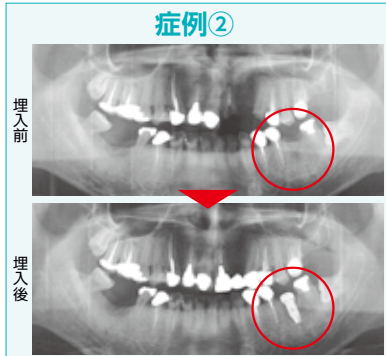

11

症例①

症例②

今回は当院にて長期に抗生剤を投与し、CTにて確認し、インプラントを埋入した患者様(症例①)。左右下臼歯部・左上前歯欠損の方で順次埋入予定ですが、今回は左下に埋入した患者様(症例②)を紹介いたします。一度施術された方は、自分の歯と同じ様に咬めて快適に過ごしていってほしいです。写真の赤い丸が埋入部位です。材料・技術の進歩でインプラント可能な範囲はさらに広がっています。詳細はお気軽にお問い合わせ下さい。