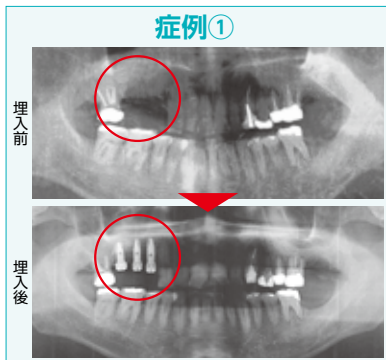

酒米:山田錦 精米歩合:非公表 アルコール度数:13度 日本酒度:不明

酒米:つや姫 精米歩合:50% アルコール度数:16.6度 日本酒度:-3

日本酒の雑学 三々九度 結婚式で行こなう三々九度。同じ盃を酌み交わすことで縁が深まるとのことからだそうです。「三々九度」はお互いに3回ずつ酌み交わすことから3×3=9から三々九度と呼ばれるそうで、日本では割り切れないということから縁起が良いとされているそうです。また盃も3つあり、小盃(1の盃):過去を表し/先祖への感謝、中盃(2の盃):現在を表し/夫婦の誓い、大盃(3の盃):未来を表し/両家の安泰と子孫の繁栄を表しているそうです。

11

症例①

症例②

今回は当院にて長期に抗生剤を投与し、CTにて確認し、インプラントを埋入した患者様(症例①)。左右下臼歯部・左上前歯欠損の方で順次埋入予定ですが、今回は左下に埋入した患者様(症例②)を紹介いたします。一度施術された方は、自分の歯と同じ様に咬めて快適に過ごしていってほしいです。写真の赤い丸が埋入部位です。材料・技術の進歩でインプラント可能な範囲はさらに広がっています。詳細はお気軽にお問い合わせ下さい。