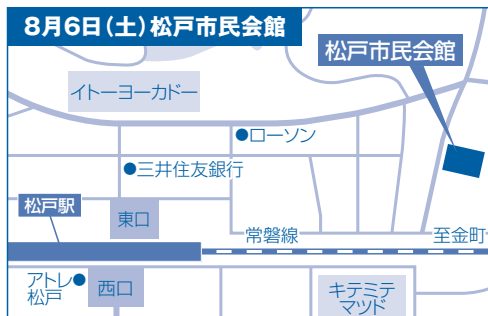

屋根・外壁の塗り替えの知識を身につけたらという方は、この機会に是非参加されてみては。

尚、ご質問やご相談がある方は、当日、外装劣化診断士による質疑応答も予定致しております。

開催情報

8月5日(金) 9:30~11:30 (受付 9:15~)

松戸商工会議所 小会議室 (4階)
千葉県松戸市松戸1879-1

8月6日(土) 9:30~11:30 (受付 9:15~)

松戸市民会館 101会議室 (1階)
千葉県松戸市松戸1389番地の1

お問い合わせ・お申し込み

0120-023-430

参加希望の方は、
電話受付 9:00~18:00 / 毎週水曜日・第一日曜日除く

外壁塗装の教科書でおさらいできる。

講座参加者の方に
~本を差し上げます~

那須の自然に囲まれたグランピング施設。
夜には星空を眺めながら非日常を体験できます。

那須 ハミルの森

〒325-0304 栃木県那須郡那須町大字高久甲 5310-1

お問合せ・ご予約

TEL 047-701-8050 (10:00~17:00)
www.hamirunomori.com

Web Site

instagram

小学校をリノベーションした湖の畔にあるグランピング施設。
松戸から車で約1時間半。手ぶらでキャンプ体験!

高滝湖 グランピングリゾート

〒290-0557 千葉県市原市養老 1012-1

お問合せ・ご予約