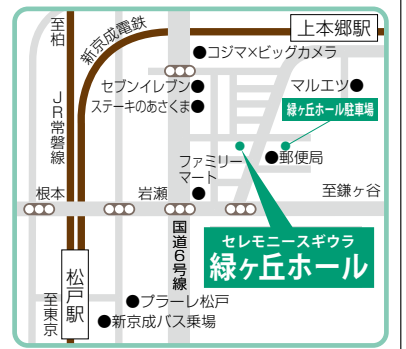

家族葬
専用ホール

CEREMONY SUGIURA セレモニースギウラ

緑ヶ丘ホール

家族葬・小規模葬・一般葬 他
宗旨・宗派を問わず、上記のご葬儀に対応させていただきます。

創業115年
地元に根ざした
セレモニーホール

〒271-0074 千葉県松戸市緑ヶ丘1-40 お見積り無料 上本郷駅より徒歩約8分

問合せ 株式会社 杉浦葬儀店 TEL.047-362-4142
<https://www.sugiyurasougi.com>