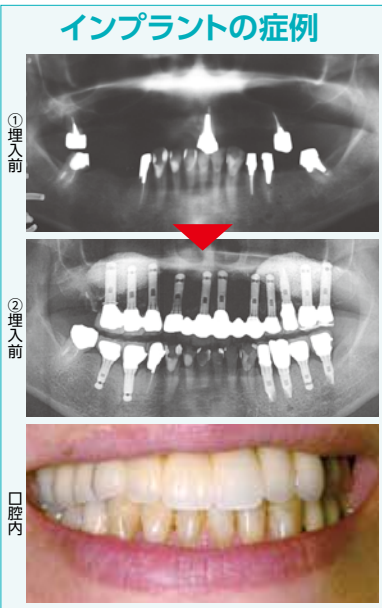

八柱 ハツとする歯の話 インプラント編 Vol.233

コロナ禍で少数歯欠損の症例が多かったのですが、今回は埋入してからもう10年以上経過した多数歯欠損の症例を紹介いたします。初回埋入は平成14年6月です。上下共に現在に至るまで問題なく自分の歯とまったく変わらず生活されています。

一度施術された方は、自分の歯と同じ様に咬めて快適なので、他の欠損も希望される方が多数いらっしゃいます。

材料・技術の進歩でインプラント可能な範囲はさらに広がっています。詳細はお気軽にお問い合わせ下さい。

各種カード・ローンの相談も取り扱っております
詳細はお問い合わせ下さい。

ご来院・ご相談は無料です
ご相談・お問合せは、
歯科衛生士 松浦まで

やばしら歯科 駅ビル診療所・愛育会ビル
☎047-384-4182
■松戸市日暮1-1-2 新京成八柱駅ビル2F
■松戸市日暮1-5-8 愛育会ビル2F(☎047-385-3591)
■営業 9時~22時(土曜18時迄)※12時30分~14時はお昼休み
日曜 9時~12時、13時30分~18時
■FAX 047-384-4756 ■yabashira@j-dol.com

美米ぬか

酒蔵の化粧品

米ぬかにはしっかりとつや肌をほくむ
アミノ酸がたっぷり。
米ぬかのやさしさでもっちり肌を体験ください。

特別プレゼント!
たっぷり本品サイズ
うるおい化粧水 120ml
通常価格 2,530円

水彩花柄ポーチ
サイズ:約 縦95×横130×マチ40mm 材質:ポリ強化ビニル、ポリエステル
※小物についておられません。 ※ポーチのデザインは予告なく変更になる場合がございます。

初回限定特別価格 / 「うるおい化粧水」120ml
初めてご購入の方限定 お一人様1個限り!

1,500円 (税込) **送料無料**

ご注文はお電話で(年中無休:AM7時~PM9時[03053係]まで)
☎050-1865-6070 日本盛株式会社 兵庫県西宮市用海町4-57

商品は注文確認後10日以内でお届け、支払はクレジットカードまたは、商品到着後2週間以内に郵便局コンビニ振込。但し当社規定により代金引換・クレジット払いに変更になる場合あり(手数料当社負担)。返品は原則未開封に限り、商品到着後7日以内(送料お客様負担)。お届けはご注文数量とさせていただきます。お預かりしたお客様の個人情報は商品・サンプルの発送、商品のご案内などに利用させていただきます。※本商品を初めてご購入の方限定。

暮らしのお役立ち特集!
グルメ
ヘルス&ビューティー
パラエティ
求人情報
インフォメーション
プレゼント
Letters
コロナ禍で不特定多数が集まるお店への出入りは遠ざかってしまいましたが、最近はかなり新規感染も減ってきたので久しぶりに夫婦で外食に行きました。感染予防も徹底されてきました。 松戸市松台Mさん65歳