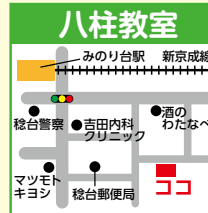

### 体験学習実施中!

**入塾料無料!**  
そろばん、初期教材等  
無料プレゼント!  
2022年12月まで有効

日本珠算連盟認定教場 **ときわ珠算塾**

**八柱教室** ☎365-7750 松戸市穂台1-14-3サテライトビル2F  
(練習日)月・火・木 4:00から  
**常盤平教室** ☎386-9336 松戸市常盤平柳町12-6  
(練習日)月・水・金 4:00から

お蔭様で地域に根ざして31年!八柱さくら祭りと共に!