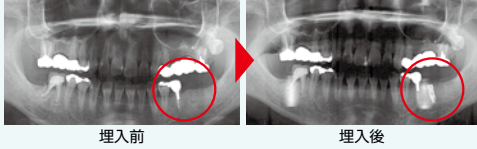

インプラントの症例②