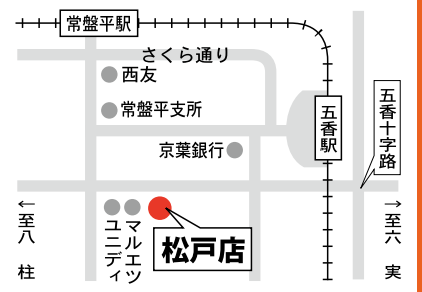

屋根・外壁塗装の専門店 ヤマモトホールディングス 千葉県知事許可 般29第39565号

プロタイムズ松戸店

松戸市牧の原2-32
■営業時間：9時～18時
■定休日：水曜、第一日曜

0120-023-430

お知らせ & お得情報

キャンペーン情報 12月24日(金)まで!

外壁塗装のお見積もりを
ご依頼で、クオカード
2,000円分プレゼント!

セール情報 12月24日(金)まで!