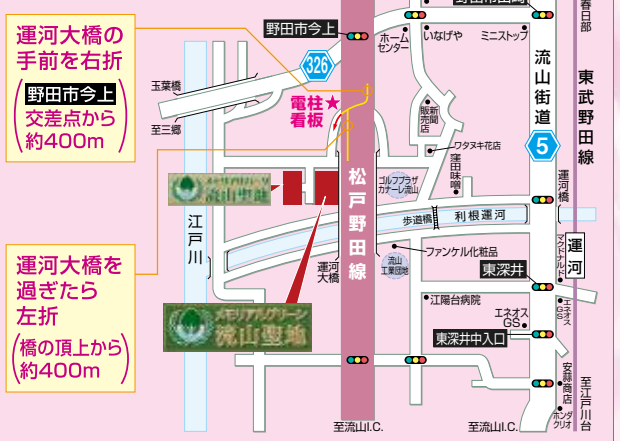

追加供養料・年間管理料は
一切かかりません。 ※詳しくはお問合
わせください。

現地案内図

★この電柱看板を
目印にご来園ください。

現地案内図をご参照の上、
お気をつけてご来園ください。

先着順受付

今回販売数 **300基**

※先着順で受付をさせていただきますので、完売の際はご容赦ください。
※場所の指定はできませんので、あらかじめご了承ください。

ご来園の際、道に迷ったら ☎04-7178-2377 まで
お気軽にお問い合わせください。

東武野田線「運河駅」よりタクシー代無料!

電車で現地へお越しの際は、「運河駅」よりタクシーをご利用ください。
領収書をご持参いただければ、現地にて係員がご精算いたします。

周辺拡大図

運河大橋の
手前を右折
(野田市今上
交差点から
約400m)

運河大橋を
過ぎたら
左折
(橋の頂上から
約400m)

■メモリアルグリーン流山聖地概要

●所在地 / 千葉県流山市西深井1118番地 ●総面積 / 15,008.71㎡ ●公園プレート葬総基数 / 1,000基 ●公園プレート葬今回販売基数 / 300基 ●供養料 / 1基(2名)・300,000円及び1基(3名)・600,000円の2種(それぞれ2段埋葬にした場合でも供養料の追加はございません) ●年間管理料はかかりません ●宗教不問 ●施設 / 管理棟、休憩所、法要施設、駐車場、水場、トイレ他 ●管理・事業主体 / 宗教法人 浄観寺(管理事務所)住所 / 千葉県流山市西深井1118番地・電話 / 04-7178-2377 ●許可番号 / 流山市指令第986号