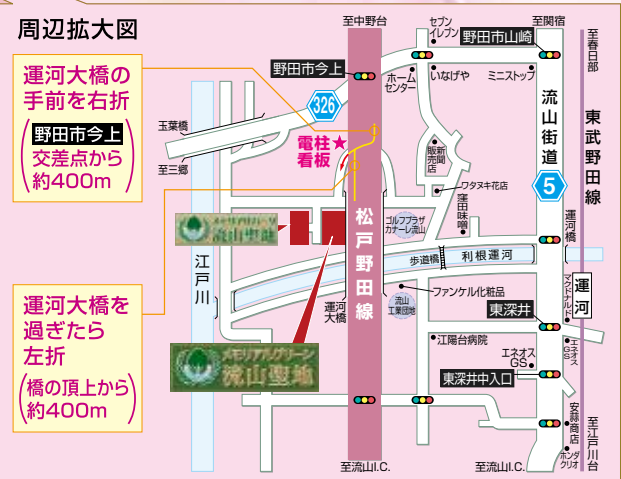

現地案内図

先着順受付

今回販売数 **300基**

※先着順で受付をさせていただきますので、完売の際はご容赦ください。
※場所の指定はできませんので、あらかじめご了承ください。

ご来園の際、道に迷ったら ☎04-7178-2377 まで
お気軽にお問い合わせください。

東武野田線「運河駅」よりタクシー代無料!

電車で現地へお越しの際は、「運河駅」よりタクシーをご利用ください。
領収書をご持参いただければ、現地にて係員がご精算いたします。

■メモリアルグリーン流山聖地概要
●所在地/千葉県流山市西深井1118番地 ●総面積/15,008.71㎡ ●公園プレート葬総基数/1,000基 ●公園プレート葬今回販売数/300基 ●供養料/1基(2名)・300,000円及び1基(3名)・600,000円の2種(それぞれ2段埋葬にした場合でも供養料の追加はございません) ●年間管理料はかかりません ●宗教不問 ●施設/管理棟、休憩所、法要施設、駐車場、水場、トイレ他 ●管理・事業主体/宗教法人 浄観寺(管理事務所)住所/千葉県流山市西深井1118番地・電話/04-7178-2377 ●許可番号/流山市指令第986号