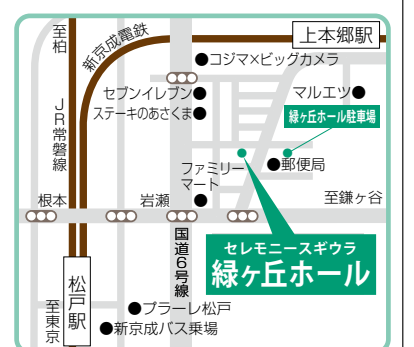

家族葬・小規模葬・一般葬 他
宗旨・宗派を問わず、上記のご葬儀に対応させていただきます。

〒271-0074 千葉県松戸市緑ヶ丘1-40 **お見積り無料** 上本郷駅より徒歩約8分

問合せ

株式会社 **杉浦葬儀店**

TEL.047-362-4142
https://www.sugiurasougi.com

創業115年
地元に根ざした
セレモニーホール