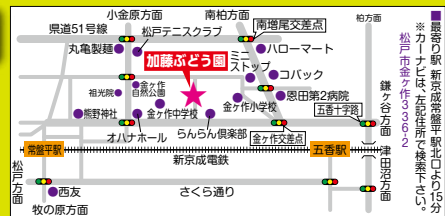

ぶどう狩り・直売 オープン!!

※なくなり次第終了となります。

濃厚な巨峰、ブラックオリンピア等
多種多様ございます。

今年の開園日は8月3日(火)より~9月下旬頃まで予定

お気軽に
お問い合わせ下さい

⚠ 天候等の事由により開園日が変更になる場合があります。くわしくはホームページでご案内しますので、必ずご来園前にご確認ください。

●入園料 大人300円(中学生以上)
小人200円(3歳以上小学生以下)

●お持ち帰りぶどう
1,200円~ / 1kgあたり

※地方発送承ります(2kg~) ※箱代+送料別途

🖥 WEBショップ始めました!

- ●もぎ取りしたぶどうは計量後お買い上げいただけます。食べながらのもぎ取りは行っていません。また、食べ放題ではありませんのでご注意ください。
- ●コロナウイルス感染防止の為、ご来園の際はマスク着用をお願いします。

こちらのクーポン持参または
本誌ハロー8月号持参で

**1名様、入園料
サービス!**

※1回につき1枚のご利用が可能です
※有効期限 令和3年9月25日まで

松戸の観光ぶどう園 **加藤ぶどう園**

Tel 047-388-3578

■住所 松戸市金ヶ作336-2

■営業時間 10時~16時

※雨天時も開園しています。

■<https://katobudoen.com>

ホームページ
が新しくなり
ました。

熱烈中華食堂 日高屋 松戸西口駅前店

熱烈中華食堂
日高屋

TEL.047-331-3005

〒271-0091 松戸市本町20-16
営業時間 / 11:00~翌2:00(日・祝は24時まで)
<http://hidakaya.hiday.co.jp>

松戸駅西口
徒歩1分!

Hello! 各店共通
クーポン券

8