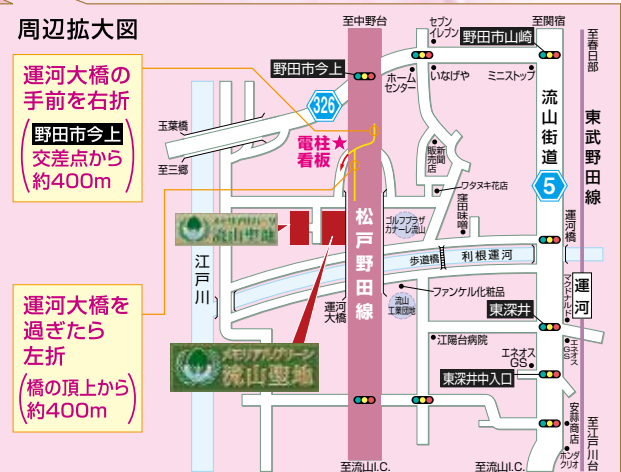

## 先着順受付

# 今回販売数300基

※先着順で受付をさせていただきますので、完売の際はご容赦ください。  
※場所の指定はできませんので、あらかじめご了承ください。

ご来園の際、道に迷ったら ☎04-7178-2377 まで  
お気軽にお問い合わせください。

**東武野田線「運河駅」よりタクシー代無料!**

電車で現地へお越しの際は、「運河駅」よりタクシーをご利用ください。  
領収書をご持参いただければ、現地にて係員がご精算いたします。