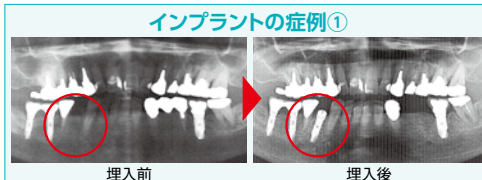

オピウム

opium

☎047-362-8784

- 松戸市本町3-15 さくらマンション1F
- 営業 10時~20時30分
- 定休 月曜・火曜
- ※予約優先

月例ハロークーポン  
opium  
ハロー~!  
特別価格に  
有効期限 7月末日

インプラントの症例①

インプラントの症例②

インプラントの症例③

今回は3つの症例を紹介いたします。症例①中間歯があらたに欠損し、1本埋入しました(すでに同側に2本、反対側に2本のインプラント1本埋入済みです)。症例②右側に2本埋入しました。反対側は親知らずを利用したブリッジを装着してあります。症例③インプラントは初めての患者様で、右下に2本埋入しました。以上のようにインプラントは様々な形で対応できます。

ご来院・ご相談は無料です。  
ご相談・お問合せは、歯科衛生士 松浦まで