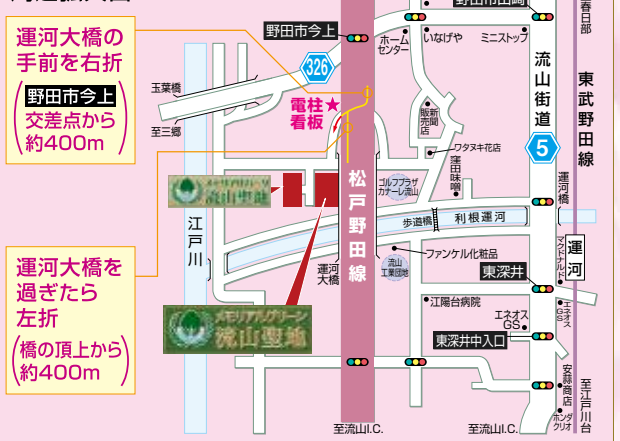

### 現地案内図

★この電柱看板を  
目印にご来園ください。

現地案内図をご参照の上、  
お気をつけてご来園ください。

### 先着順受付

今回販売数 **300基**

※先着順で受付をさせていただきますので、完売の際はご容赦ください。  
※場所の指定はできませんので、あらかじめご了承ください。

ご来園の際、道に迷ったら ☎04-7178-2377 まで  
お気軽にお問い合わせください。

**東武野田線「運河駅」よりタクシー代無料!**

電車で現地へお越しの際は、「運河駅」よりタクシーをご利用ください。  
領収書をご持参いただければ、現地にて係員がご精算いたします。

### 周辺拡大図