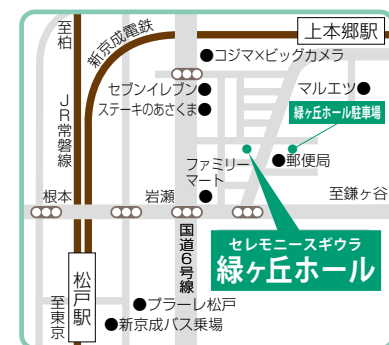

家族葬
専用ホールCEREMONY
SUGIURA セレモニースギウラ

緑ヶ丘ホール

家族葬・小規模葬・一般葬 他
宗旨・宗派を問わず、上記のご葬儀に対応させていただきます。

〒271-0074 千葉県松戸市緑ヶ丘1-40 お見積り無料 上本郷駅より徒歩約8分

問合せ

株式会社 杉浦葬儀店

TEL.047-362-4142
https://www.sugiurasougi.com創業115年 杉浦葬儀店の
セレモニーホール杉浦会館が
生まれ変わりました。

貴金属・アクセサリー 売るなら今!

おたからや

八柱日暮店
限定

月刊ハロ〜5月号を見た方
で
ご新規様に限り

2021年
5月末日まで

50度数 1家族3枚まで
テレフォンカードを
400円で
買取ります

*八柱日暮店に限り。おたからや他店舗に持ち込まれてもこの金額では買取出来ません。*50度数に限り。50度数以外のテレカは一般流通相場での買取となります。*お持ち込みに限り。*但し、出張買取時にテレカ以外で1万円以上の買取がある場合を除きます。*業者の方はお断りします。