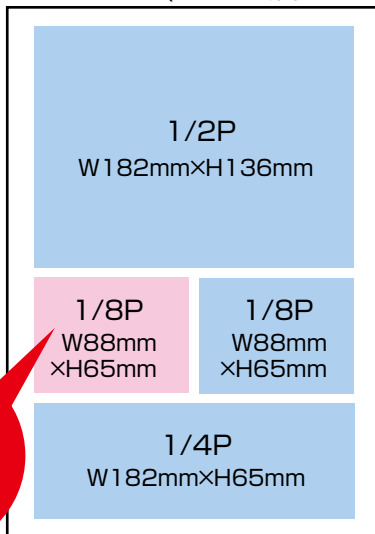

て届けられます。

市内各所の大小店舗に設置中です!

松戸つうしん 検索

**1/8
サイズは
コチラ!**

(ハロー広告サイズ)

松戸MATSUDO つうしん

【正社員】月刊ハローを発行している株式会社エムズジャパンです。広告・印刷の営業社員を募集しています【松戸求人】

2021年12月21日