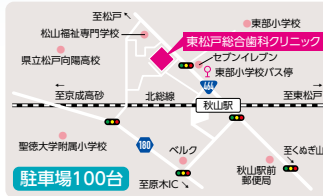

## 東松戸総合歯科クリニック

各種保険  
 取り扱い

◆住所 松戸市秋山68-12 (秋山クリニックモール) ◆休診日 祝日  
 ◆診療時間 平日 9:30~13:00/14:30~20:00 / 土日 9:30~19:00

**047-392-0101**

<http://www.higasimatudo-dc.com/> 詳しい情報はこちら! (東松戸総合歯科クリニック) で検索

- |      |        |
|------|--------|
| 一般歯科 | インプラント |
| 予防歯科 | 歯周病    |
| 小児歯科 | マニティ歯科 |
| 矯正歯科 | 審美歯科   |
| 口腔外科 | スポーツ歯科 |

北総線秋山駅より徒歩3分

**はじめての方も大歓迎!**